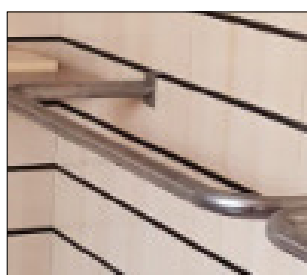

3.96 € IVA incluido

Estante madera melaminado + 2 cartelas

ANCHO	90 cm
FONDO	40 cm

PRECIO 11€ + IVA

13.31€ IVA incluido

Perchero Lama

ANCHO	250 cm
FONDO	120 cm

PRECIO 9€ + IVA